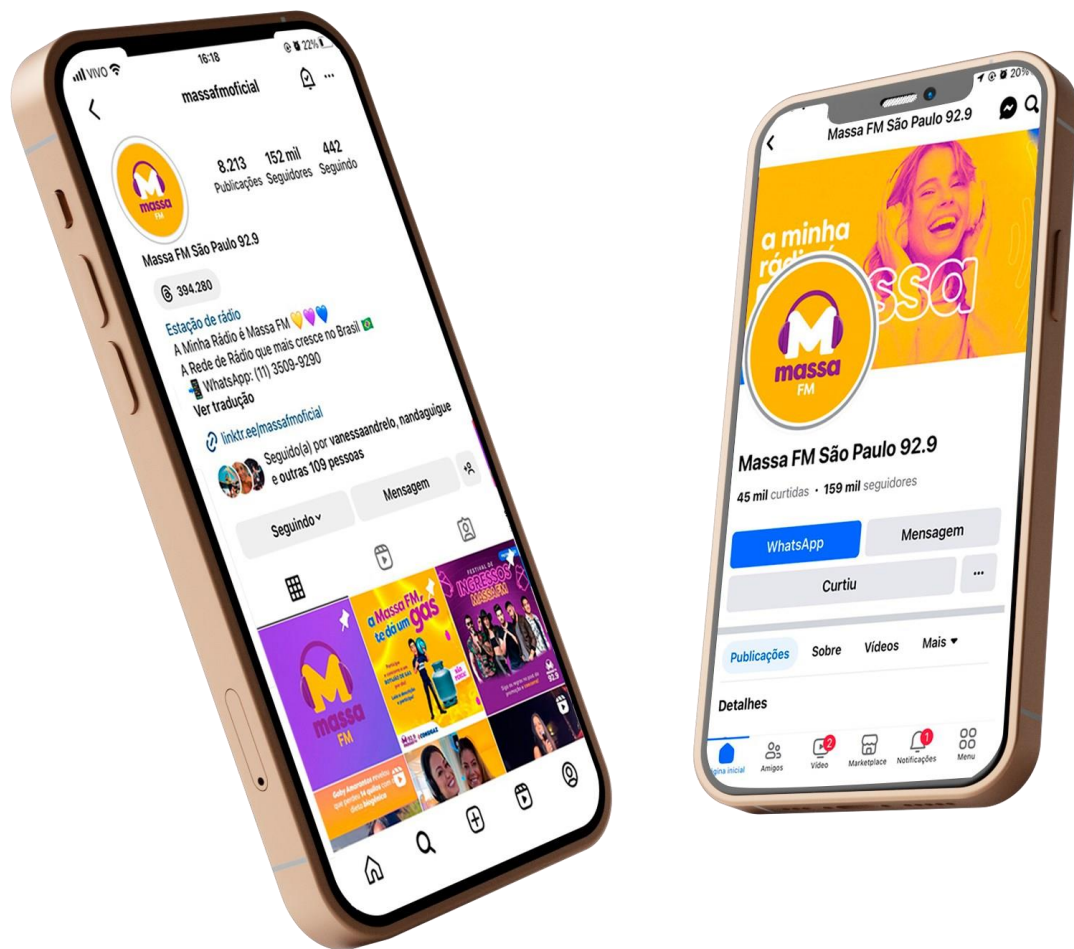

Redes sociais

massa digital

3.630.828*

seguidores

+ Multiplicadores

+ Engajados

+ Interativos

*Os números correspondem a soma de todas as redes sociais (Instagram, Facebook, TikTok, LinkedIn e Youtube) das 77 emissoras.